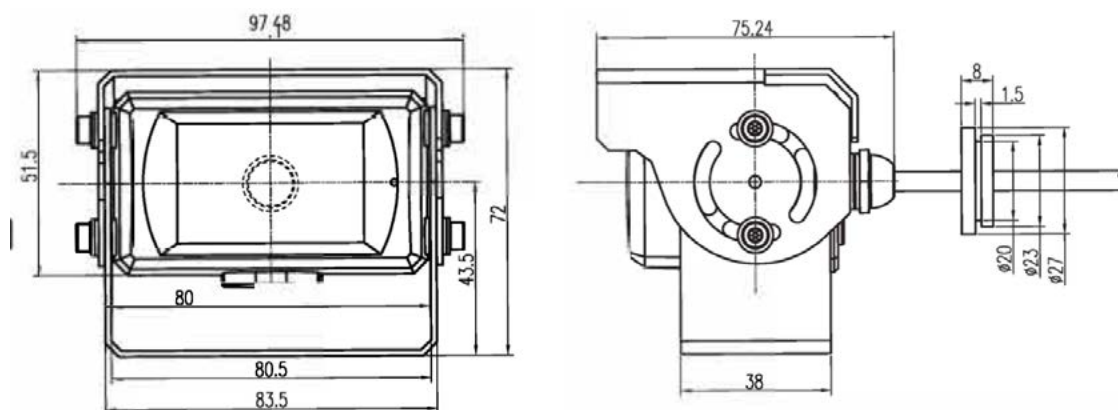

### Especificaciones

Vibración mecánica: 5.9 G  
Clasificación IP de la cámara: IP69K  
Temperatura de funcionamiento: de -20 a +70°C

## CÁMARA CON INTELIGENCIA ARTIFICIAL - VBV-2220C-AI-D04

Dimensiones en: mm

#### VBV-2220C-AI-D04

Fotogramas	30 fps
Elementos de imagen	1920 X 1080P
Dimensiones generales	97.5 x 75.3 x 72mm
Voltaje	10V-32V
Consumo de energía	260mA a 12V, 140mA a 24V
Salida de video	1.0 Vp-p / 750
Iluminación requerida	0 LUX
Peso	500 g
Longitud de cable	390 mm
Material de carcasa	Aleación de aluminio
Acabado	Negro