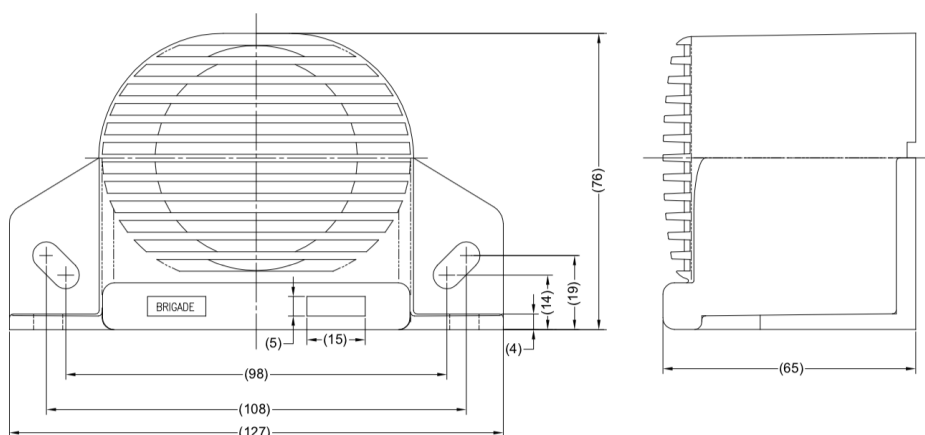

77 - 97
Decibelios

Sonido localizable de
manera instantánea

Sonido blanco
multi-frecuencia

Elimina molestias
por ruidos

Dimensiones en: mm

Especificaciones

Corriente:	1 Amp Máx
Vibración mecánica:	10 G
Clasificación IP:	IP68
Voltaje:	12-24 Vcc
Temperatura de funcionamiento:	de -40 a +85°C

Elimina molestias
por ruidos

87 - 107
Decibelios

Dimensiones en: mm

Especificaciones

Corriente:	1 Amp Máx
Vibración mecánica:	10 G
Clasificación IP:	IP68
Voltaje:	12-24 Vcc
Temperatura de funcionamiento:	de -40 a +85°C