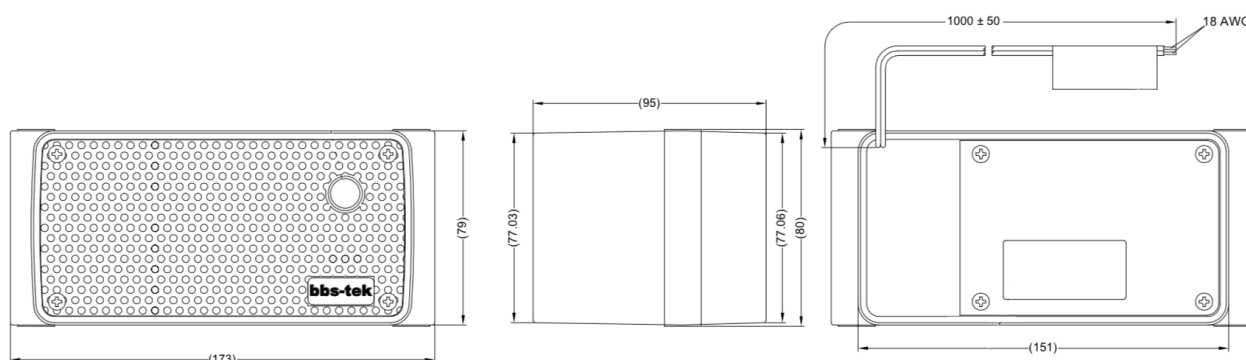

Elimina molestias
por ruidos

87 - 107
Decibelios

Dimensiones en: mm

Especificaciones

Corriente:	1 Amp Máx
Vibración mecánica:	10 G
Clasificación IP:	IP68
Voltaje:	12-24 Vcc
Temperatura de funcionamiento:	de -40 a +85°C