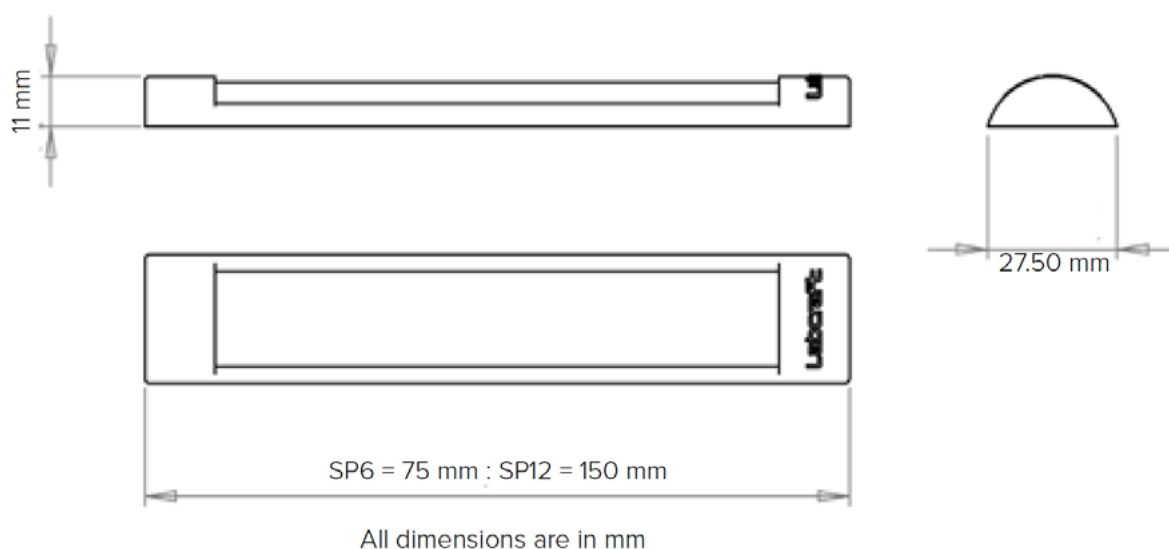

Elección de colores y estilos de molduras – Los marcos de fijación Steplite están disponibles en gris o blanco. El marco semiabierto (SP1) dirige la luz hacia abajo para iluminar aplicaciones como escalones y el marco abierto (SP2) está disponible en la versión de 150 mm para ofrecer una mayor difusión de luz dentro espacios como taquillas. La resistente lente de policarbonato opaca difunde la luz para crear una sola fuente de luz brillante y uniforme. También está disponible con LED azul o rojo.

Rápido y fácil de instalar – Esta elegante y discreta luz ha sido diseñada con solo dos puntos de fijación asegurando su fácil y rápida instalación. Solo hay que engancharla en la parte superior con el ángulo de luz de preferencia.

Led Steplite

ESPECIFICACIONES

Todas las dimensiones tienen una tolerancia de +/-1mm

	Unidad	SP - 6 LEDs (12V)	SP - 12 LEDs (12V)	SP - 6 LEDs (24V)	SP - 12 LEDs (24V)
Rango de voltage	VDC	10-14V	10-14V	20-28V	20-28V
Corriente media	A	0.12	0.24	0.06	0.12
Salida de luz	lm	160	320	160	320
Vatios	W	1.4W	2.9W	1.4W	2.9W
Peso	kg	0	0	0	0
Temperatura media	°C	-30 a +40	-30 a +40	-30 a +40	-30 a +40
Grado de protección IP	IP	IP50	IP50	IP50	IP50