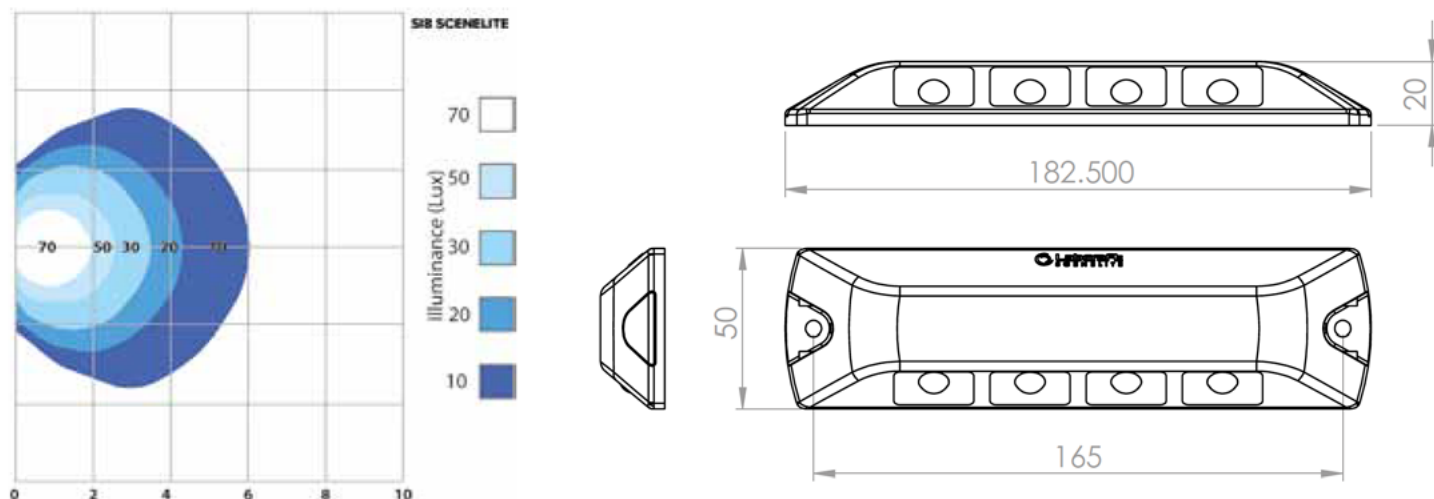

Multi-Voltaje
(De 10 a 32V)

Resistente al agua
IP67

10 años de garantía

Certificado
ECE-R10

1248 lúmenes - Los LED Cree de alta intensidad y larga vida útil producen una luz blanca limpia creando un entorno de trabajo seguro. Se obtiene una lectura de luz de más de 620 lux a 1 metro.

Led Scenelite S18

Disponible en Negro (SI8_4-3MV), Blanco (SI8_4-3MVWH) & Amarillo (SI8_4-3MVY)

Labcraft
DESIGN LED LIGHTING

ESPECIFICACIONES

Todas las dimensiones tienen una tolerancia de +/-1mm

	Unidad	SI8_4-3MV (12V)	SI8_4-3MV (24V)
Rango de voltaje	VDC	10-32V	10-32V
Corriente media	A	1	0.5
Salida de luz	lm	1248	1248
Vatios	W	12.3W	12.3W
Peso	kg	0.14kg	0.14kg
Temperatura media	°C	-30 a +40	-30 a +40
Grado de protección IP	IP	IP67	IP67